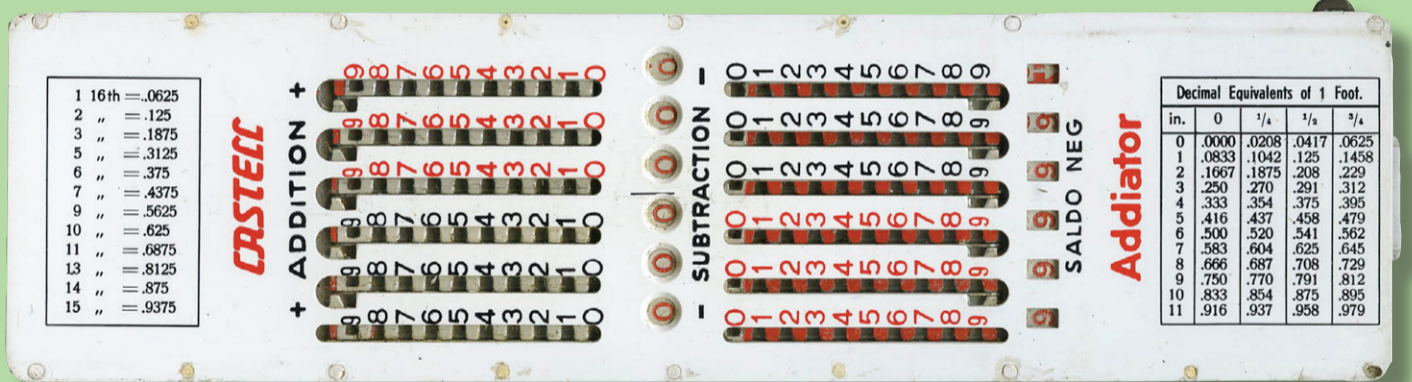

Faber Castell 67/87R (15,2 cm bzw. 15,9 cm)

Variante 1

Variante 2