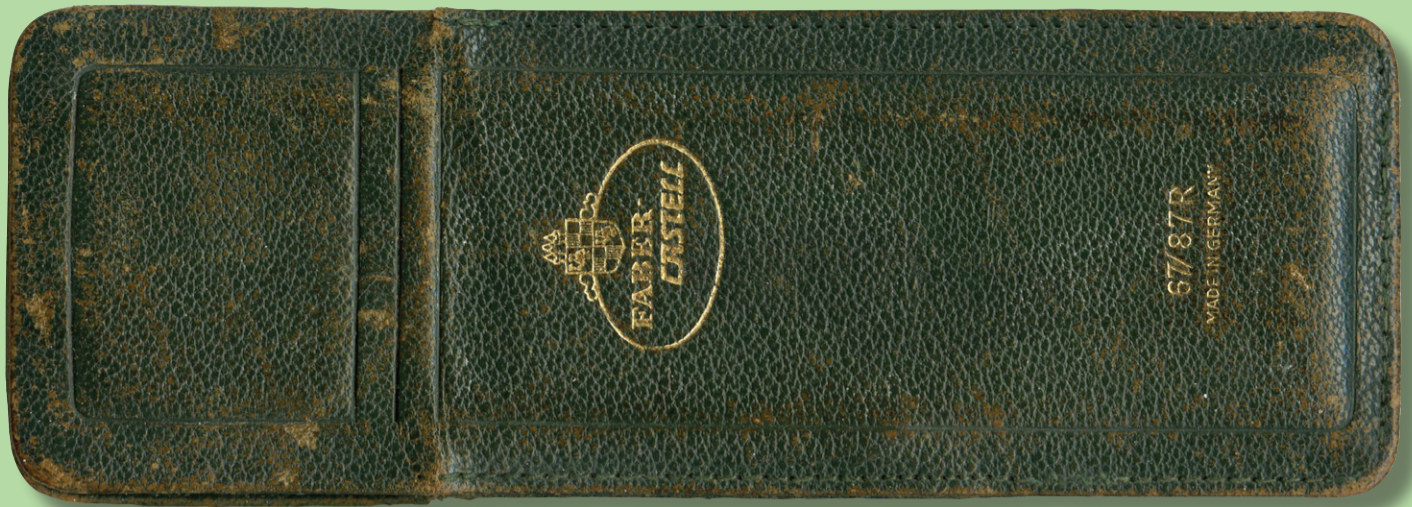

Faber Castell 67/87R (15,2 cm bzw. 15,9 cm)

Variante 1

Variante 2